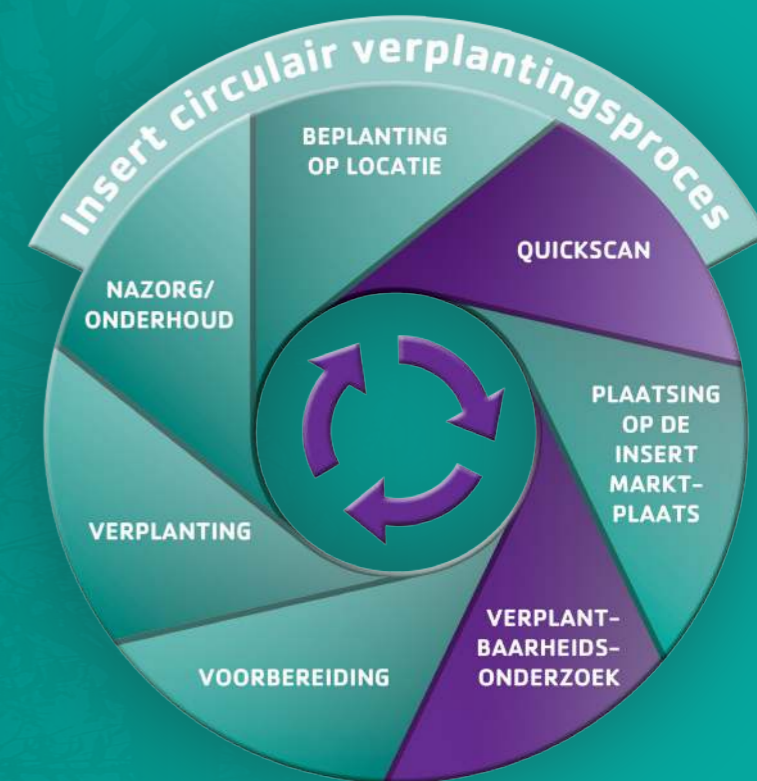

insert[®]

KWALITEITSLABEL

GROEN

- ✓ Snel inzicht in verplantbaarheid van het groenobject en behoud van eco-systemen
- ✓ Het Insert Kwaliteitslabel Groen draagt bij aan het behalen van het NL Gebieds- en Terreinlabel van NL Greenlabel
- ✓ Met het Insert Kwaliteitslabel Groen versterkt u uw BREEAM-NL Keurmerk

Stichting Insert is een innovatief, circulair platform. Samen met onze leden en partners ondersteunen wij de transitie van lineair naar circulair werken.

Ecosystemen leveren continu diensten die onmisbaar zijn voor mensen. Deze ecosystemediensten maken de aarde leefbaar: beplanting zuivert water en lucht, faciliteert biodiversiteit, houdt hemelwater vast, reguleert het CO₂-gehalte en slaat stikstof op.

Aan elke stap van het circulaire proces, van een Quickscan op de oude locatie tot en met de verplanting naar een nieuwe locatie, zijn criteria gekoppeld. Deze zijn gebaseerd op gebundelde expertise uit de markt, relevante richtlijnen en ervaring uit de praktijk, omdat circulariteit soms net een stap extra vergt.

Om de kans op een geslaagde verplanting te optimaliseren, zijn in samenwerking met marktpartijen Insert Formats van een circulaire verplanting ontwikkeld om invulling te geven aan de processtappen. Voor de plaatsing op de Insert Marktplaats wordt een Quickscan gedaan volgens het Insert Format om de indicatieve verplantbaarheid te toetsen. Voordat de verkoop voltooid is, wordt een verplantbaarheidsonderzoek gedaan, om de kans op slagen te optimaliseren. Ook de nazorg wordt op passende wijze verzorgd.